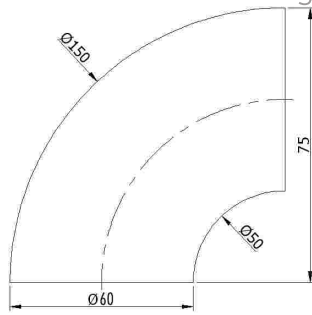

01-270

50'lik 1/4 Simit
50' 1/4 Bend
угол 1/4 для 50 мм
بوصة 1/4 عجلة 50