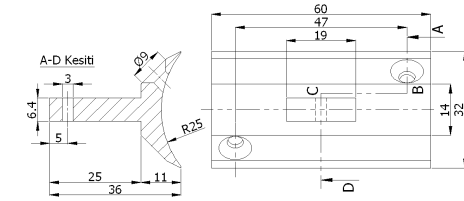

ALUMINIUM HANDRAIL PRODUCTS CATALOGUE

01-100

40'lik Dikme Flanş
40' Strut Rosette
شايبا ك стойке 40мм
شفة ملحومة 40

01-120

40'lik Ay Bağlantı
40' Crescent Connection
коромысло 40 мм
رابط هلالی 40

01-102

40'lik Dikme Flanş
Dekorlu
40mm Pillar Decorative Rosette
40 мм вертикальный фланец
декоративный
40 ملم نهاية العمود المزین