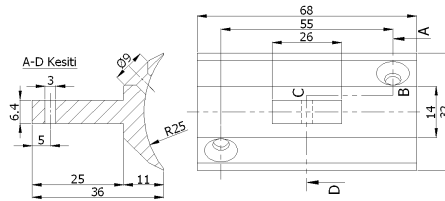

01-160

50'lik Ay Bağlantı
50' Crescent Connection
коромысло 50мм
رابط هلالی 50

01-190

30'luk Ay Bağlantı
30' Crescent Connection
коромысло 30 мм
رابط هلالی 30

01-170

30'luk Dikme Flanşı
30' Strut Rosette
фланец к стойке 30мм
شفة ملحومة 30