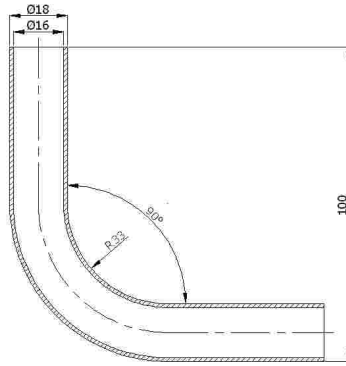

01-960

16'lik Dirsek 90 Derece
16' Bend 90 degrees
поворот 16 мм радиус 90
كوع 90 درجة 16 بوصة