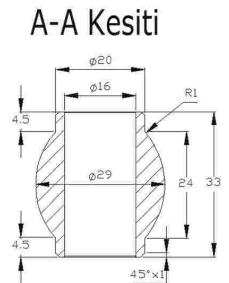

01-646

16'lık Dekor Tekli
16 trim single
16-й одиночный дэкор
16 احادي مزین