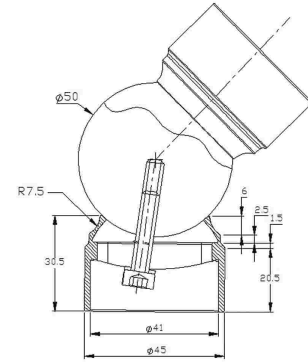

01-218

40'lik Küre Simit
40 ball ring
40-е шарообразное колесо
مجال دائري 40