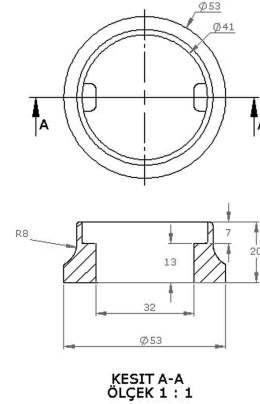

ALUMINIUM HANDRAIL PRODUCTS CATALOGUE

01-100

40'lik Dikme Flanş
40' Strut Rosette
شايبا ك стойке 40мм
شفة ملحومة 40

01-120

40'lik Ay Bağlantı
40' Crescent Connection
коромысло 40 мм
رابط هلالی 40

01-102

40'lik Dikme Flanş
Dekorlu
40mm Pillar Decorative Rosette
40 мм вертикальный фланец
декоративный
40 ملم نهاية العمود المزین