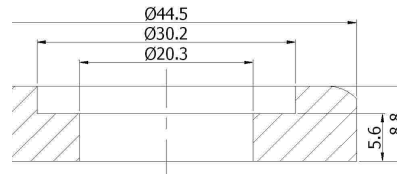

01-760

Duvar Pulu
Wall Washer
шайба к стене (настенный диск)
طوايع جدران