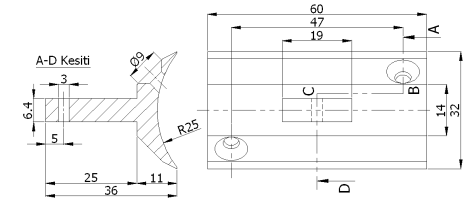

01-140

40'lik Boru Ay Bağlantı
40' Pipe Crescent Connection
коромысло к трубе 40 мм
40 انبوب رابط هلالی