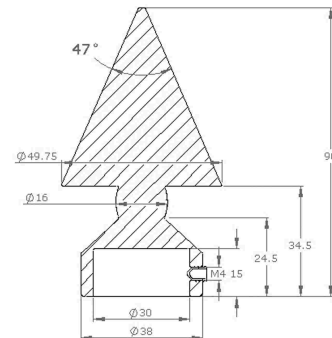

01-597

30'luk Mızrak
Dekorlu Tapa
30mm Spear Trimmed Plug
30 мм Декоративная заглушка
Древко
'30 ملم طابا الرمح المزينة