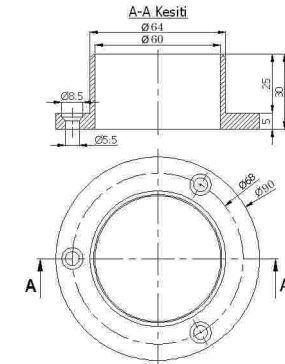

01-990

60'lik Dıştan Vidalı Flanş
60mm Pipe Rosette Screwed
Фланец с наружным винтовым
креплением 60 мм
ملم حافة الأنبوب ذو برغي 60