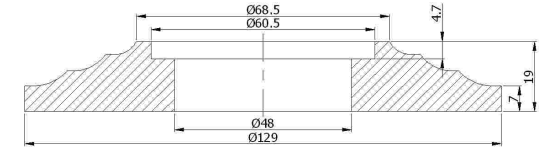

01-530

70'lik Dekorlu Flans
70' Decorative Rosette
Декоративная шайба 70 мм
70 نهاية مزينة