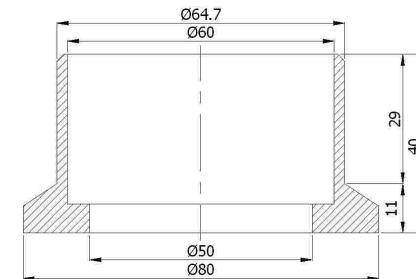

01-400

60'lık Boru Flanşı
60' Pipe Rosette
крепление для трубы 60 мм
شفة أنبوب 60'