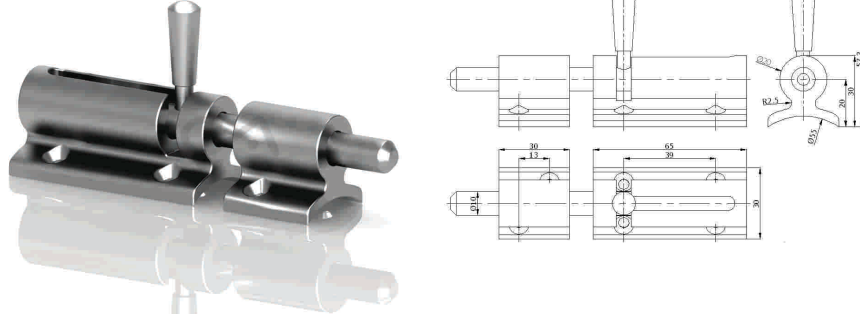

01-860

Küpeşte Kapı Sürgüsü
Banister Latch
петля для перил
ترياس باب در ايزين