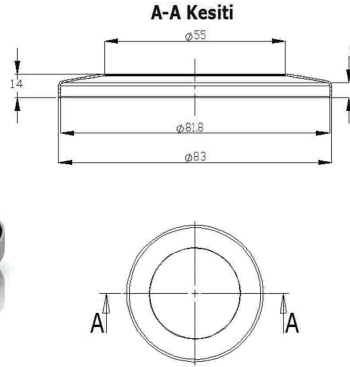

01-994

16'lik Dıştan Vidalı Flanş

16' Pipe Rosette Screwed
фланец с винтом 16 мм
حافة ذو برغي من الخارج 16

01-995

50'lik Dıştan Vidalı
Flanş Kapağı Geçmeli

50' Pipe Rosette Cover Interlaced - Screwed
пробка для фланец 50 мм с переплетом
50 غطاء حافة ذو برغي من الخارج