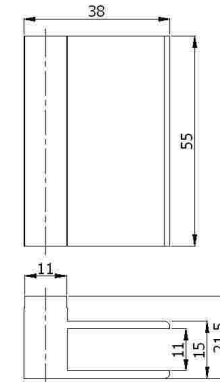

01-382

Tekli Cam Tutucu
Single Glass Fasteners
держатель стекла односторонний
ماسك زجاج فردي