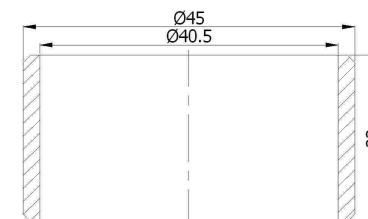

01-340

40'lik Bilezik
40' Collar
кольцо для 40 мм
سوار 40'