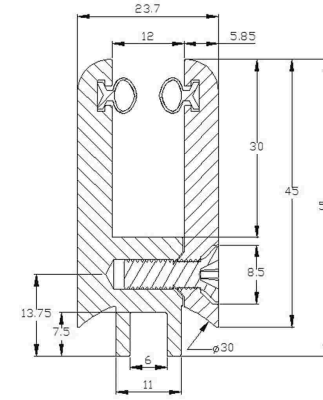

01-376

Kapaklı Dikme İçin
Cam Tutucu
glass holder for strut with cover
Стеклодержатель для посадки с крышкой
ماسك زجاج من اجل ديكمة مسدود