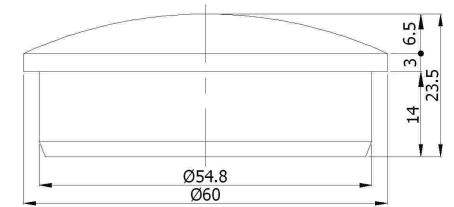

01-450

60'lik Boru Tapasi
60' Pipe Plug
пробка для поручня 60мм
سدادة أنبوب 60'