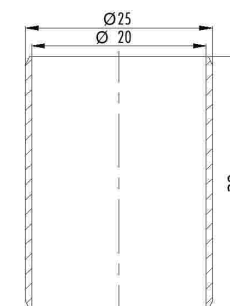

01-350

20'lik Bilezik
20' Collar
кольцо для 20 мм
سوار 20'