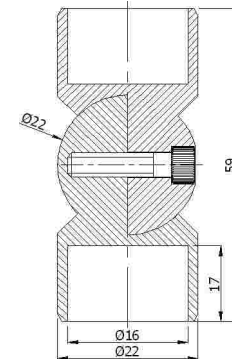

01-230

16'lik Küre Dirsek
16' Ball Bend
Шаровый угол 16мм (гурсан)
كوع كرة 16 بوصة