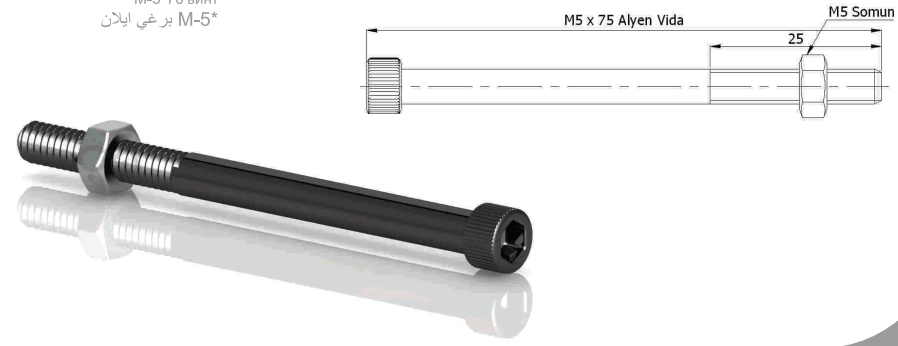

01-880

M-6*100 Çelik Dübel
M-6*100 Expansion Bolt
M-6*100 Винт для настенного крепежа
مرسي فولاذي M-6*100

01-860

Küpeşte Kapı Sürgüsü
Banister Latch
петля для перил
ترياس باب در ايزين

01-900

M-5* Alyen Vida
M-5* Allen Screw
M-5*70 винт
برغي ايلان M-5*