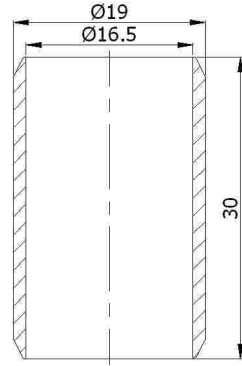

01-360

16'lık Bilezik
16' Collar
кольцо для 16 мм
سوار 16'