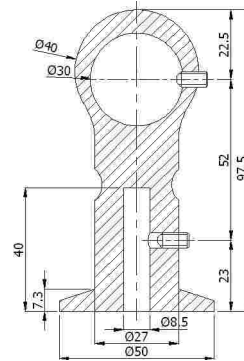

01-560

30'luk Perde Askısı Tekli
30' Curtain Hanger - Single
ординарная вешалка для штор 30мм
شماعات فردية لتعليق الستائر 30