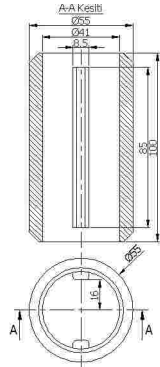

01-660

40'lik Uzun Flanş
40' Long Rosette
Декор шайба 40мм
حافات طويلة 40