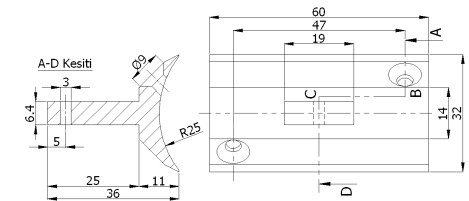

01-160

50'lik Ay Bağlantı
50' Crescent Connection
коромысло 50мм
رابط هلالی 50

01-190

30'luk Ay Bağlantı
30' Crescent Connection
коромысло 30 мм
رابط هلالی 30

01-170

30'luk Dikme Flanşı
30' Strut Rosette
фланец к стойке 30мм
شفة ملحومة 30