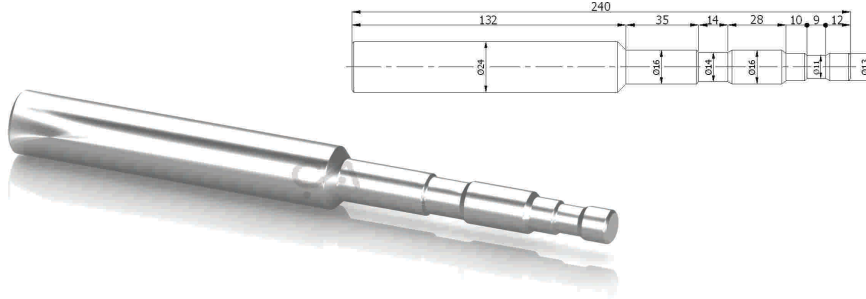

01-840

30'luk Ankraj Demiri
30' Anchor Bar
анкер железный 30MM
حديد المرسي 30'