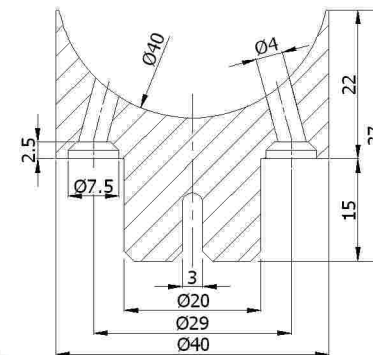

01-735

40'luk Dikme
Ara Bağlantısı (40*40)
40' Pillar Interconnection (40*40)
упор к стойке для 40 мм (40*40)
(40*40) رابط مخيط بيني