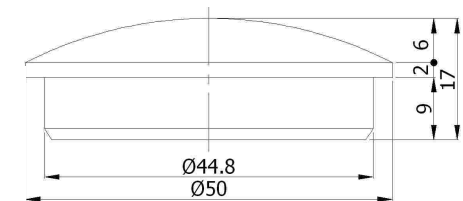

01-450

60'lik Boru Tapasi
60' Pipe Plug
пробка для поручня 60мм
سدادة أنبوب 60'

01-430

30'lik Boru Flanşı
30' Pipe Rosette
крепление для трубы 30 мм
شقة أنبوب 30'

01-460

50'lik Boru Tapasi
50' Pipe Plug
пробка для поручня 50мм
سدادة أنبوب 50'