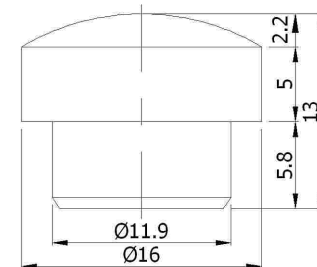

01-515

16'lik Boru Tapasi
16' Pipe Plug
пробка для трубы 16мм
سدادة انبوب 16