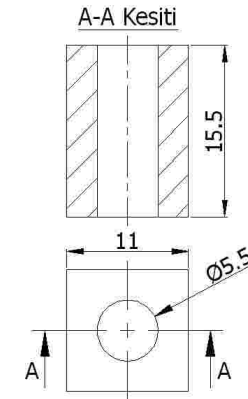

01-390

Cam Takozu
Glass Chock
опора-держатель стекла (подшипник)
اسفين الزجاج