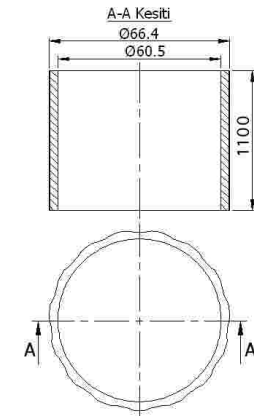

01-540

70'lik Tırtırlı Boru
70' Caterpillar Pipe
труба для 70 мм
أنبوب مطرطر 70