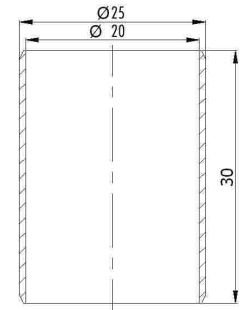

01-440

16'lik Boru Flanşı
16' Pipe Rosette
соединитель для трубы 16 мм
شقة أنبوب 16'