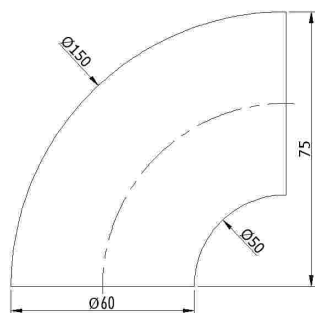

01-240

60'lık 1/4 Simit
60' 1/4 Bend
угол соединитель 1/4 для 60 мм
بوصة 1/4 عجلة 60