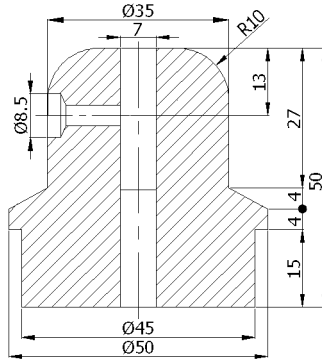

01-150

50'lik Boru Yarıkli Tapa
50' Strut Breach Plug
разрезная пробка к трубе 50 мм
أنبوب ذو رنس مشطور 50