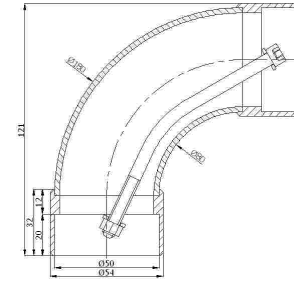

01-274

50'lik 1/4 Simit Bilezikli
50' 1/4 Bend Collar
угол с кольцо 1/4 для 50 мм
خاتم دائري 50