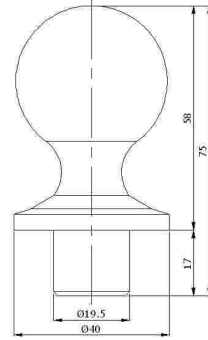

01-595

40'lik Dekorlu Tapa
40' Decorative Plug
Декоративная пробка 40 мм
تابا مزينة 40