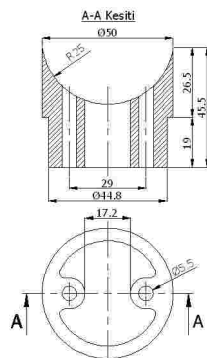

01-720

50'lik Boru
Ara Bağlantısı
50' Pipe Interconnection
упор к трубе 50мм
رابط ما بين الانابيب 50