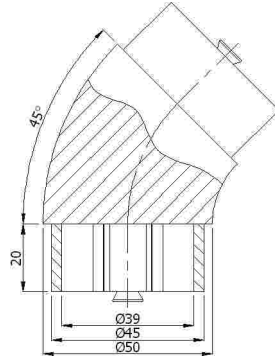

01-282

50'lik 1/8 Simit Baęlı
50' 1/8 Bend Connected
угол соединитель 1/8 для 50 мм
رابط دائري 1/8 50