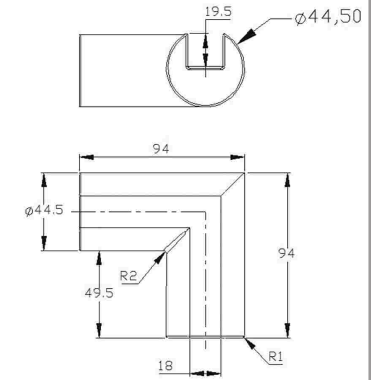

01-296

50'lik Kanallı Boru
Dirseęi 90 Derece
50 channelled pipe elbow 90 grade
50-я трубная подпорка с каналом
с 90 градусным углом
كوع أنبوب المجاري 90 درجة