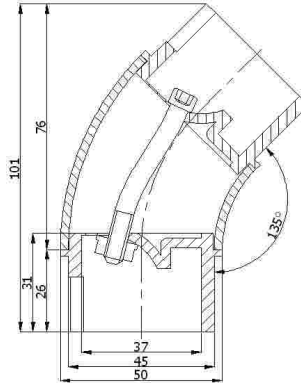

01-282

50'lik 1/8 Simit Baęlı
50' 1/8 Bend Connected
угол соединитель 1/8 для 50 мм
رابط دائري 1/8 50

01-290

40'lik 1/4 Simit
40' 1/4 Bend
угол 1/4 для 40 мм
بوصة 1/4 بوضعة 40

01-283

50'lik 1/8 Simit
Boş Takozlu
50' 1/8 Hollow Bend
угол с подшипником пустой 1/8 для 50 мм
كتلة دائرية فارغة 1/8 50

01-291

40'lik 1/2 Simit
40' 1/2 Bend
угол 1/2 для 40 мм
بوصة 1/2 بوضعة 40

01-284

50'lik 1/8 Simit
Bilezikli
50 1/8 ring with clamp
50-е колесо с браслетом
خاتم دائري 1/8 50

01-292

40'lik 1/8 Simit
40' 1/8 Bend
угол 1/8 для 40 мм
بوصة 1/8 بوضعة 40