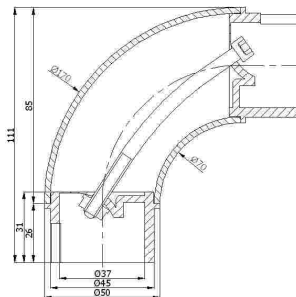

01-273

50'lik 1/4 Simit
Boş Takozlu
50' 1/4 Hollow Bend
угол с подшипником 1/4 для 50 мм
كثلة دائرية فارغة 50