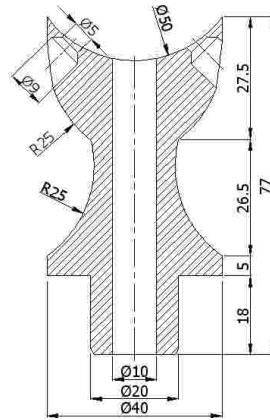

01-750

40'lık Dikme Ara
Bağlantısı Dekorlu
Uzun
40' Pillar Pipe Interconnection
Decorative Long
декоративный упор к стойке
для 40 мм (длинный)
رابط عمودي بيني مزین طويل 40