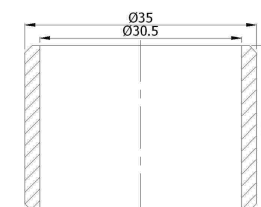

01-345

30'lik Bilezik
30' Collar
кольцо для 30 мм
سوار 30'