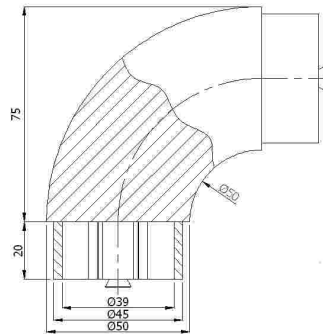

01-270

50'lik 1/4 Simit
50' 1/4 Bend
угол 1/4 для 50 мм
بوصة 1/4 عجلة 50

01-274

50'lik 1/4 Simit Bilezikli
50' 1/4 Bend Collar
угол с кольцо 1/4 для 50 мм
خاتم دائري 50

01-272

50'lik 1/4 Simit Bağlı
50' 1/4 Bend Connected
угол соединитель 1/4 для 50 мм
رابط دائري 50