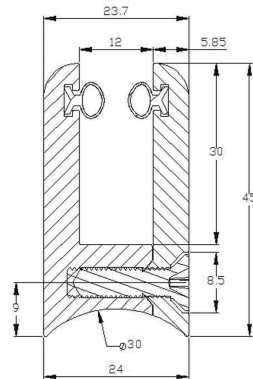

01-375

Kapaklı Boru İçin
Cam Tutucu
glass holder for pipe with cover
Стеклодержатель для трубы с крышкой
ماسك زجاج من اجل انيوب مسدود