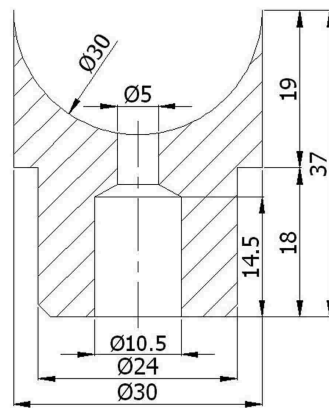

01-670

30'luk Uzun Flanş
30' Long Rosette
Длинный фланец 30мм
حافات طويلة 30

01-700

Duvar Dibi Tapası
Wall Bottom Connection
настенная пробка
قابس حافة الحائط

01-710

30'luk Boru
Ara Bağlantısı
30' Pipe Interconnection
упор к трубе 30мм
رابط ما بين الانابيب 30

01-730

40'luk Dikme
Ara Bağlantısı (40*50)
40' Pillar Interconnection (40*50)
упор к стойке для 40 мм (40*50)
(40*50) رابط مخيط بيني

01-715

30'luk Boru Ara Bağlantısı
30 x 30
30 pipe interconnection part 30x30
30-е трубное межсоединение 30x30
30x30 رابط انابيب بيني 30