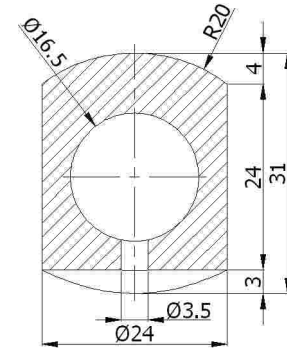

01-976

16'lik Tutamak
Kurt Ağızlı
16' Mortise Fastener
держатель с отверстием 16 мм
ماسك فم الذئب