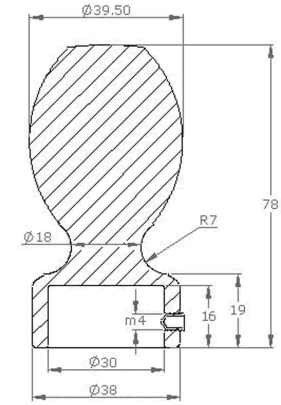

01-594

30'luk Dekorlu Tapa
30mm Trimmed Plug
30 мм Декоративная заглушка
30' ملم طابا مزينة

01-595

40'lik Dekorlu Tapa
40' Decorative Plug
Декоративная пробка 40 мм
تابا مزينة 40

01-598

30'luk Oval
Dekorlu Tapa
30mm Oval Trimmed Plug
30 мм Круглая Декоративная заглушка
'30 ملم طابا البيضاوية المزينة