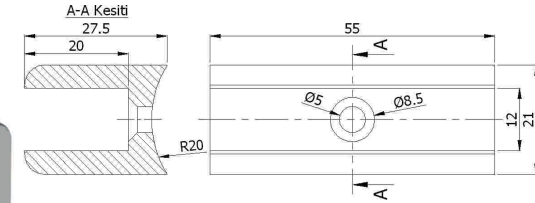

01-380

Boru İçin Cam Tutucu
Glass Fasteners for Pipes
держатель стекла для трубы
حامل الزجاج لانيوب ذو