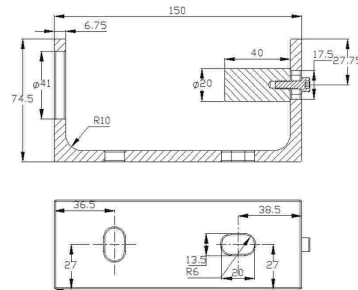

01-983

Yandan Bağlantı aparatı
15 cm
side connection apparatus 15cm
Аппарат для соединения с боку 15cm
الآلة ربط من الجنب 15 سم