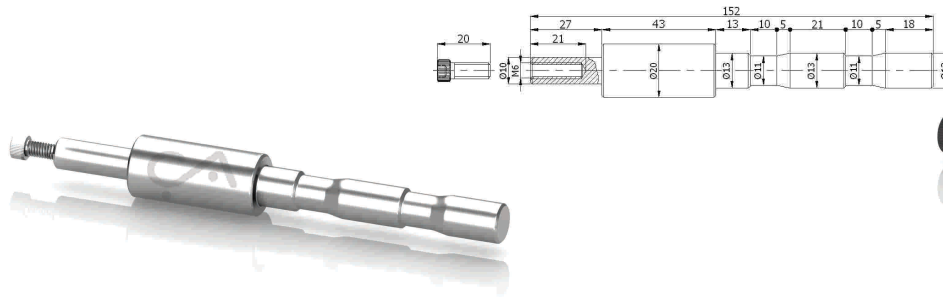

01-840

30'luk Ankraj Demiri
30' Anchor Bar
анкер железный 30MM
حديد المرسي 30'

01-870

Küpeşte Kapı Mentşesi
Banister door hinge
петля с перилой для двери I
مفصل باب در ایزین

01-850

Yandan Ankraj Demiri
Lateral Anchor Bar
анкер для крепление
حديد مرسي جانبي