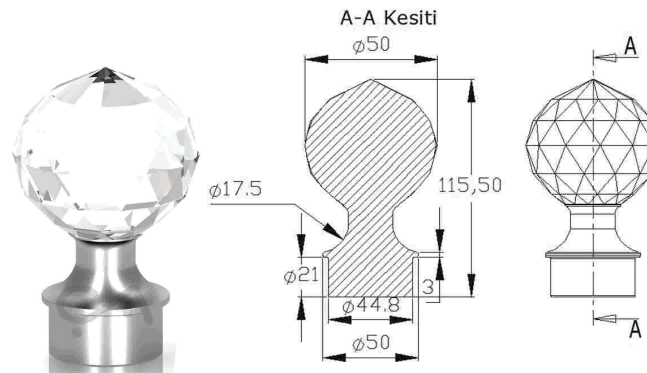

01-585

50'lik Kristal Dekorlu Tapa
50 crystal trimmed plug
50-й кристалльный стопор с украшением
تابا كريستالي مزين