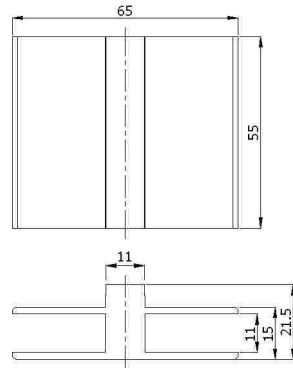

01-383

Çiftli Cam Tutucu
Double Glass Fasteners
держатель стекла двухсторонний
ماسك زجاج مزدوج