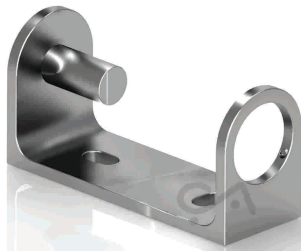

01-981

Yandan Vidalı
L Bağlantı
Lateral Screwed
Боковой соединитель с винтом-L
رابط شكل L ذو برغي من الجنب

01-985

50'lik
L Bağlantı Özel
L Connection 50' L Connection Special
соединитель - L, 50 мм особый
رابط شكل L خاص

01-982

Yandan Bağlantı aparatı
10 cm
side connection apparatus 10cm
Аппарат для соединения с боку 10cm
الآلة ربط من الجنب 10 سم

01-986

40'lik dikme duvar
bağlantı
40 strut wall connection
40-е посадочное стенное соединение
الآلة ربط من الجنب 15 سم

01-983

Yandan Bağlantı aparatı
15 cm
side connection apparatus 15cm
Аппарат для соединения с боку 15cm
الآلة ربط من الجنب 15 سم

01-990

60'lik Dıştan Vidalı Flanş
60mm Pipe Rosette Screwed
Фланец с наружным винтовым
креплением 60 мм
ملم حافة الأنبوب ذو برغي 60