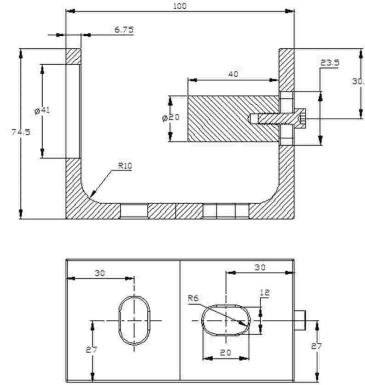

01-982

Yandan Bağlantı aparatı
10 cm
side connection apparatus 10cm
Аппарат для соединения с боку 10cm
الآلة ربط من الجنب 10 سم