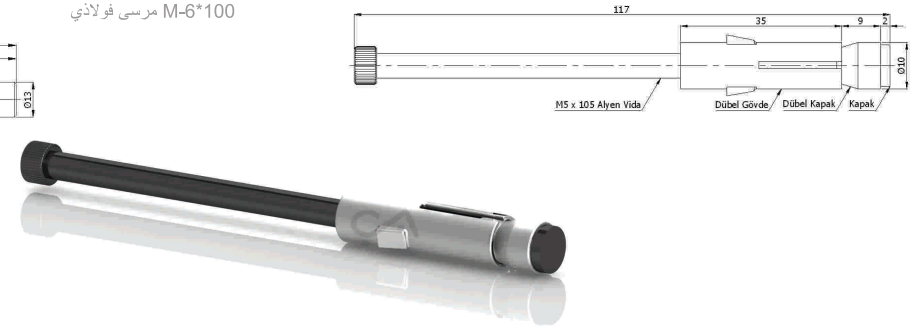

01-880

M-6*100 Çelik Dübel
M-6*100 Expansion Bolt
M-6*100 Винт для настенного крепежа
مرسي فولاذي M-6*100