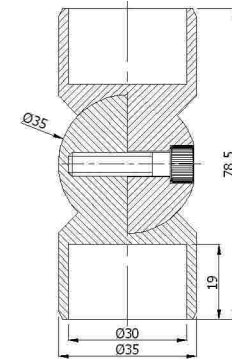

01-218

40'lik Küre Simit
40 ball ring
40-е шарообразное колесо
مجال دائري 40

01-210

50'lik Mafsallı
Küre Dirsek
50' Mortise Ball Bend
Шаровый шарнир 50 мм (гурсан)
مجال مفصل الكوع 50

01-220

30'luk Küre Dirse
30' Ball Bend
Шаровый угол 30мм (гурсан)
مجال الكوع 30