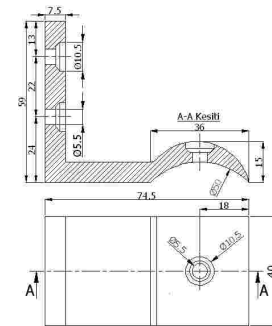

01-976

16'lik Tutamak
Kurt Ağızlı
16' Mortise Fastener
держатель с отверстием 16 мм
ماسك فم الذئب

01-970

16'lik Tutamak
16' fastener
держатель 16 мм
ماسك 16

01-980

L-Bağlantı
L-Connection
соединитель -L
رابط شكل L