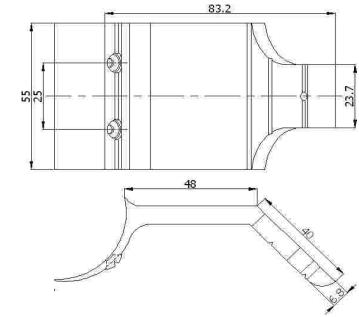

01-985

50'lik
L Bağlantı Özel
L Connection 50' L Connection Special
соединитель - L, 50 мм особый
رابط شكل L خاص