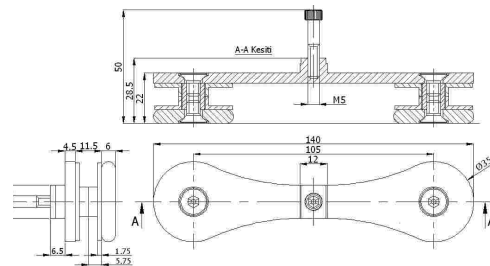

01-385

Çiftli Spider
Cam Tutucu
Double Spider Glass Fasteners
держатель стекла спайдер двухсторонний
ماسك زجاج مزدوج عكبيوتي