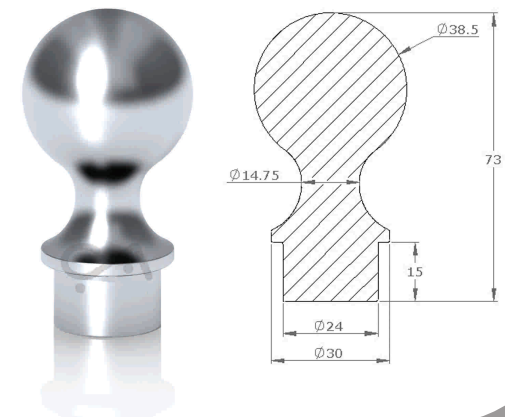

01-594

30'luk Dekorlu Tapa
30mm Trimmed Plug
30 мм Декоративная заглушка
30' ملم طابا مزينة