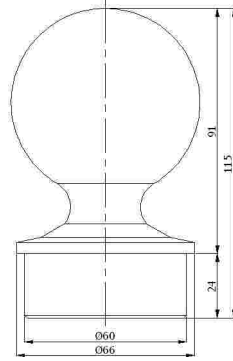

01-550

70'lik Dekorlu Tapa
70' Decorative Plug
Декоративная пробка 70 мм
نهاية مزينة 70