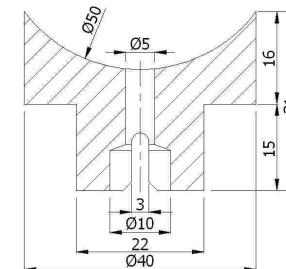

01-740

40'luk Boru
Ara Bağlantısı
40' Pipe Interconnection
упор к трубе 40мм
رابط ما بين الانابيب 40