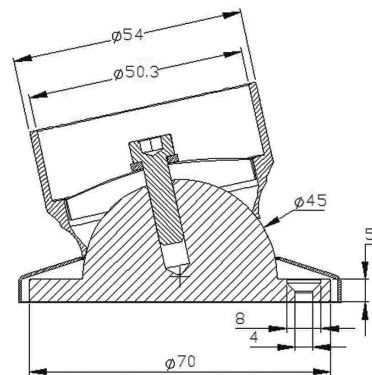

01-215

50'lik Küre Duvar
Bağlantısı
50 ball wall connection
50 е шарообразное стенное соединение
رابط مجال الجدار 50