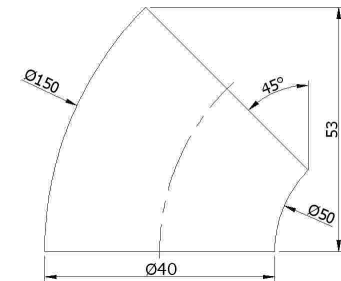

01-291

40'lik 1/2 Simit
40' 1/2 Bend
угол 1/2 для 40 мм
بوصة 1/2 بوضعة 40

01-284

50'lik 1/8 Simit
Bilezikli
50 1/8 ring with clamp
50-е колесо с браслетом
خاتم دائري 1/8 50

01-292

40'lik 1/8 Simit
40' 1/8 Bend
угол 1/8 для 40 мм
بوصة 1/8 بوضعة 40