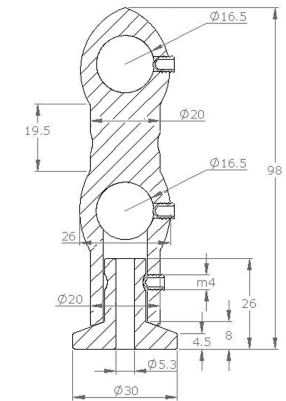

01-575

16'lik Çiftli Perde Askısı
16mm Curtain Harper - Double
16 мм двойной крючок для штор
ملم ستارة هاربر الثنائية 16