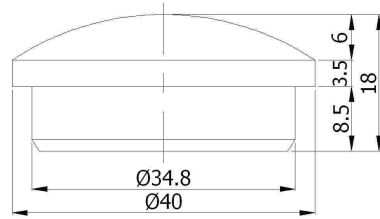

01-470

40'lik Boru Tapasi
40' Pipe Plug
пробка для поручня 40мм
سدادة انبوب 40