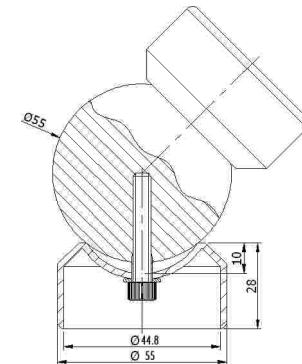

01-200

50'lik Küre Dirsek Bilezikli
50' Ball Bend Collar
угловой шар с колечкой 50 мм (гурсан)
مجال نهاية الكوع 50