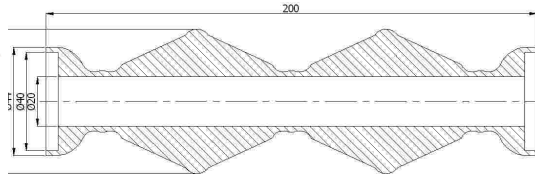

01-597

30'luk Mızrak
Dekorlu Tapa
30mm Spear Trimmed Plug
30 мм Декоративная заглушка
Древко
'30 ملم طابا الرمح المزينة

01-600

45'lik Takoz
45' Chock
подшипник для 45мм
اسفين 45

01-610

İkiz Dikme Dekoru
Double Pillar Decorative
блясына близнецы
تونم عمودي مزین