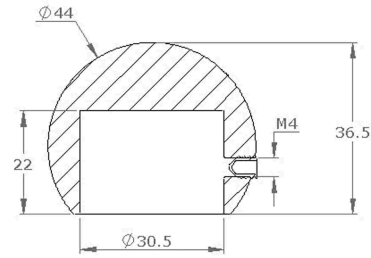

01-596

30'luk Top
Dekorlu Tapa
30mm Ball Trimmed Plug
30 мм Декоративная заглушка
'30 ملم طابا مزينة كروية