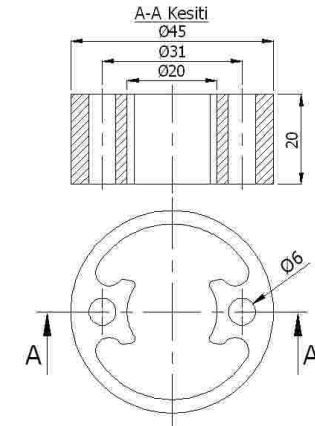

01-300

50'lik Simit Takozu
50' Bend Chock
подшипник для угол 50 мм
كتلة دائرية 50