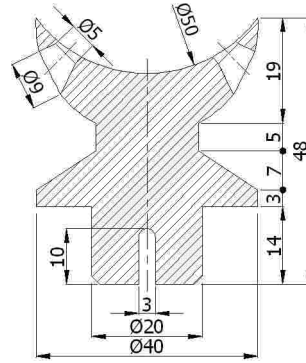

01-745

40'lık Dikme Ara
Bağlantısı Dekorlu
40' Pillar Pipe Interconnection Decorative
декоративный упор к стойке для 40 мм
رابط عمودي بيني مزین 40