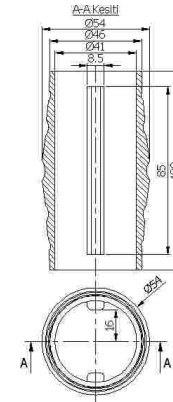

01-640

Dekorlu Flanş
Decorative Rosette
Декоративный фланец 40 мм
شفة مزينة 40