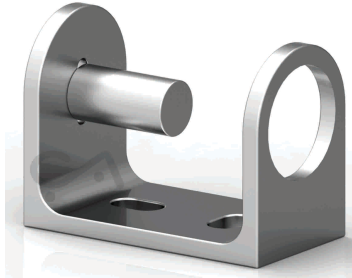

01-982

Yandan Bağlantı aparatı
10 cm
side connection apparatus 10cm
Аппарат для соединения с боку 10cm
الآلة ربط من الجنب 10 سم