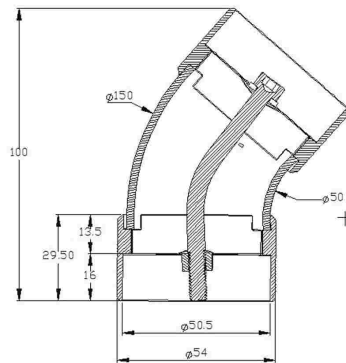

01-282

50'lik 1/8 Simit Baęlı
50' 1/8 Bend Connected
угол соединитель 1/8 для 50 мм
رابط دائري 1/8 50

01-290

40'lik 1/4 Simit
40' 1/4 Bend
угол 1/4 для 40 мм
بوصة 1/4 بوضعة 40

01-283

50'lik 1/8 Simit
Boş Takozlu
50' 1/8 Hollow Bend
угол с подшипником пустой 1/8 для 50 мм
كتلة دائرية فارغة 1/8 50

01-291

40'lik 1/2 Simit
40' 1/2 Bend
угол 1/2 для 40 мм
بوصة 1/2 بوضعة 40

01-284

50'lik 1/8 Simit
Bilezikli
50 1/8 ring with clamp
50-е колесо с браслетом
خاتم دائري 1/8 50

01-292

40'lik 1/8 Simit
40' 1/8 Bend
угол 1/8 для 40 мм
بوصة 1/8 بوضعة 40