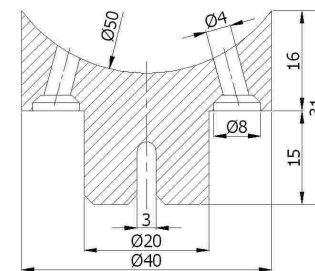

01-670

30'luk Uzun Flanş
30' Long Rosette
Длинный фланец 30мм
حافات طويلة 30

01-700

Duvar Dibi Tapası
Wall Bottom Connection
настенная пробка
قابس حافة الحائط

01-710

30'luk Boru
Ara Bağlantısı
30' Pipe Interconnection
упор к трубе 30мм
رابط ما بين الانابيب 30

01-730

40'luk Dikme
Ara Bağlantısı (40*50)
40' Pillar Interconnection (40*50)
упор к стойке для 40 мм (40*50)
(40*50) رابط مخيط بيني

01-715

30'luk Boru Ara Bağlantısı
30 x 30
30 pipe interconnection part 30x30
30-е трубное межсоединение 30x30
30x30 رابط انابيب بيني 30