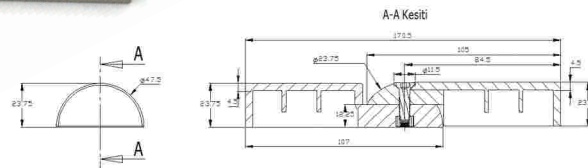

01-294

40'lik 1/8 Simit Baęli
 40' 1/8 Bend Connected
 угол соединитель 1/8 для 40 мм
 رابطة دائري 1/8 40

01-300

50'lik Simit Takozu
 50' Bend Chock
 подшипник для угол 50 мм
 كتلة دائرية 50

01-295

50'lik Kanallı Boru
 Dirseęi Hareketli
 50channelled pipe elbow movable
 50-я подвижная трубная подпорка с каналом
 كوع أنبوب المجاري - متحرك 50