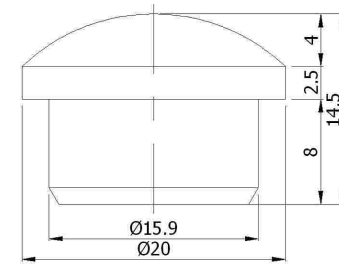

01-500

20'lik Boru Tapasi
20' Pipe Plug
пробка для трубы 20мм
سدادة انبوب 20