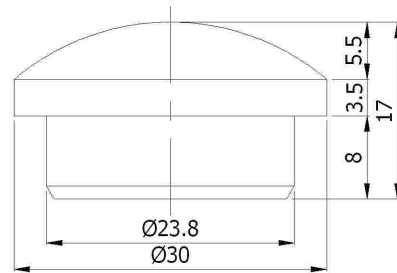

01-490

30'lik Boru Tapasi
30' Pipe Plug
пробка для трубы 30мм
سدادة انبوب 30