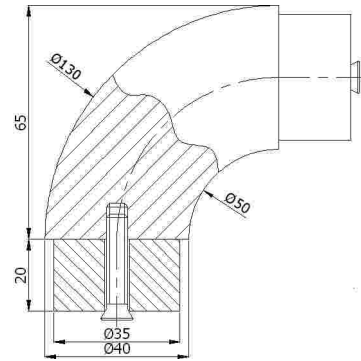

01-293

40'lik 1/4 Simit Baęli
40' 1/4 Bend Connected
угол соединитель 1/4 для 40 мм
رابطة دائري 1/4 40