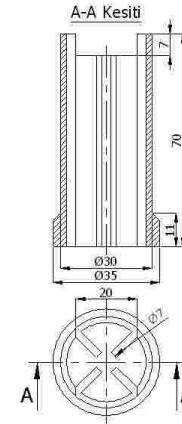

01-680

Duvar Dibi Bağlantı
Wall Connection Screw Set
крепление к стене
إبط حافة الحائط