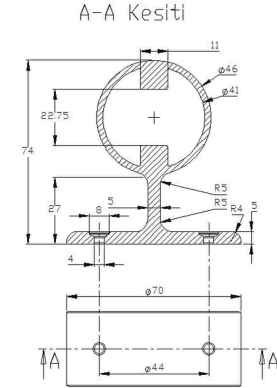

01-986

40'lik dikme duvar
bağlantı
40 strut wall connection
40-е посадочное стенное соединение
الآلة ربط من الجنب 15 سم