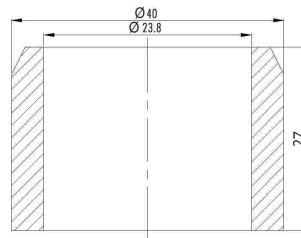

01-160

50'lik Ay Bağlantı
50' Crescent Connection
коромысло 50мм
رابط هلالی 50

01-190

30'luk Ay Bağlantı
30' Crescent Connection
коромысло 30 мм
رابط هلالی 30

01-170

30'luk Dikme Flanşı
30' Strut Rosette
фланец к стойке 30мм
شفة ملحومة 30