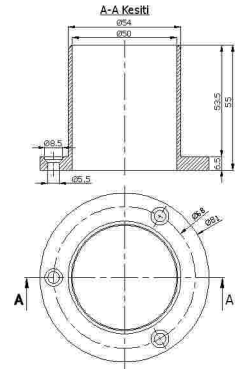

01-991-A

50'lik Dıştan Vidalı Flanş Uzun 5.5 cm

50' Pipe Rosette Screwed Long 5.5 cm
фланец с тройным отверстием
для 50 мм трубы 5.5 см
حافة ذو برغي من الخارج طويل 5.5 سم