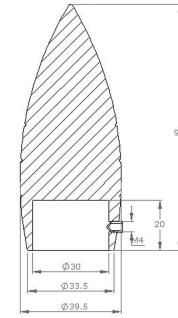

01-599

30'luk Fişek
Dekorlu Tapa
30mm Cartridge Trimmed Plug
30 мм Декоративная заглушка Ракета
'16 ملم طابا خرطوشية المزينة