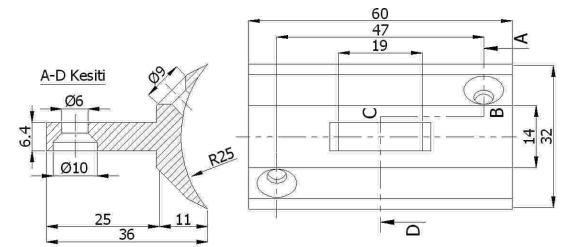

01-680

Duvar Dibi Bağlantı
Wall Connection Screw Set
крепление к стене
إبط حافة الحائط

01-660

40'lik Uzun Flanş
40' Long Rosette
Декор шайба 40мм
حافات طويلة 40

01-690

Delikli Ay Bağlantı
Crescent Connection
корымысло с отверстием
رابط هلالی مقوب