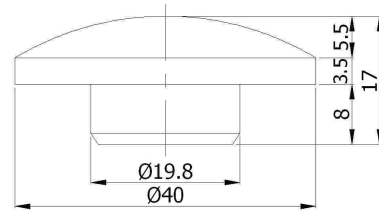

01-480

40'lik Dikme Tapasi
40' Pipe Plug
пробка для стойки 40мм
قابض ملحوم 40