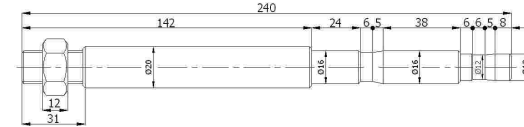

01-810

40'lık Ankraj Demiri - 24 cm

40' Anchor Bar - 24 cm
24 см анкер 40 мм
حديد انكراج 24-سم 40

01-820

Vidalı Ankraj Demiri

40' Screwed Steel Anchor Bar
анкер для крепления в пол стену
حديد انكراج ذو برغي 40