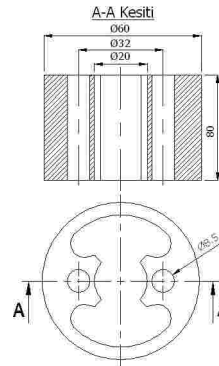

01-555

65'lik Takoz
65' Chock
подшипник мм 65
مثبت 65