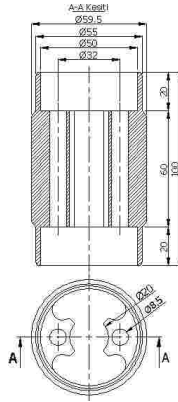

01-650

50'lik Uzun Flanş
50' Long Rosette
Декор шайба 50мм
حافات طويلة 50