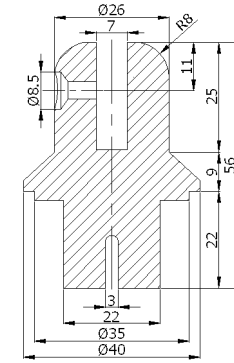

01-130

40'lik Boru Yarıklı Tapa
40' Strut Breach Plug
разрезная пробка к трубе 40 мм
40 انبوب ذو ريس مشطور