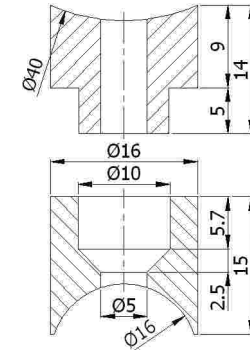

01-780

16'lık İç Dış Bağlantı
16' Inner and Outer Connection
держатель внутренний и внешний 16 мм
رابط داخلي وخارجي 16