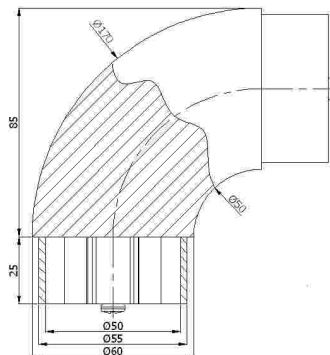

60'lık 1/4 Simit
60' 1/4 Bend
угол соединитель 1/4 для 60 мм
بوصة 1/4 عجلة 60

01-250

60'lık 1/8 Simit
60' 1/8 Bend
угол соединитель 1/8 для 60 мм
بوصة 1/8 عجلة 60

01-242

60'lık 1/4 Simit Bağlı
60' 1/4 Bend Connection
угол соединитель 1/4 для 60 мм
رابط دائري 1/4 60