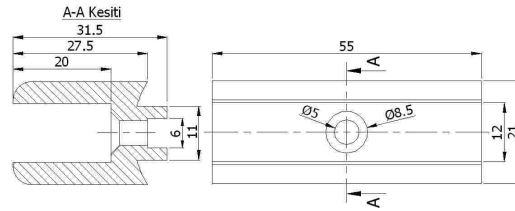

01-370

40'lık Dikme İçin
Cam Tutucu
40' Glass Fasteners for Pillars
держатель стекла к стойке 40 мм
حامل الزجاج للعمود 40'