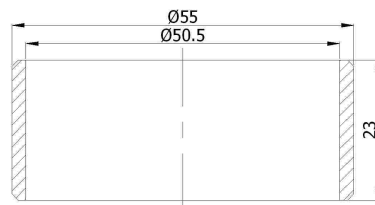

01-330

50'lik Bilezik
50' Collar
кольцо для 50 мм
سوار 50'