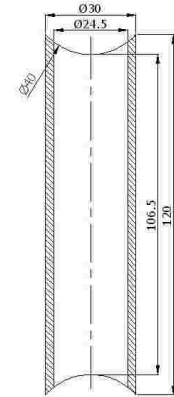

01-770

Duvar Ara Bağlantı
Wall Interconnection
торцевое крепление к стене
رابط جدران بيني