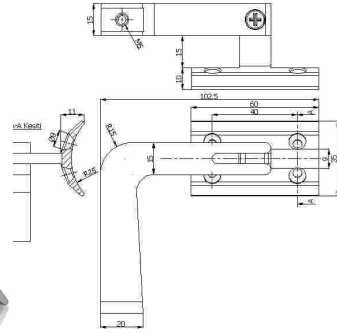

01-981

Yandan Vidalı
L Bağlantı
Lateral Screwed
Боковой соединитель с винтом-L
رابط شكل L ذو برغي من الجنب

01-985

50'lik
L Bağlantı Özel
L Connection 50' L Connection Special
соединитель - L, 50 мм особый
رابط شكل L خاص