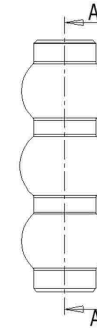

01-640

Dekorlu Flanş
Decorative Rosette
Декоративный фланец 40 мм
شفة مزينة 40

01-620

Gelin Dikme Dekoru
Bride Pillar Decoration
блясына невеста
عروس عمودية مزينة

01-645

16'lık Dekor Üçlü
16 trim trio
16-й тройной дэкор
16 ثلاثي مزین