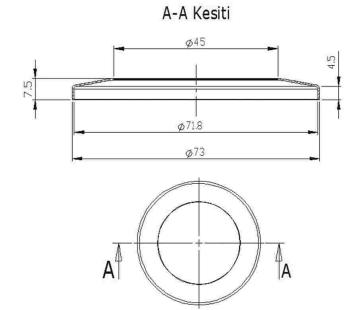

40'lık Dıştan Vidalı
Flanş Kapağı Geçmeli

40' Pipe Rosette Cover Interlaced - Screwed
пробка фланец с винтом 40 мм (переплет)
40 غطاء حافة ذو برغي من الخارج