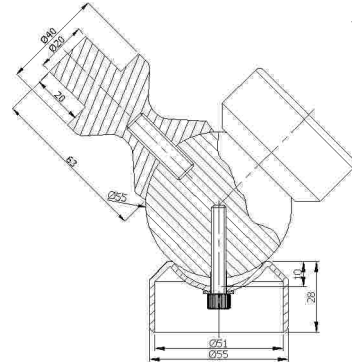

01-210

50'lik Mafsallı
Küre Dirsek
50' Mortise Ball Bend
Шаровый шарнир 50 мм (гурсан)
مجال مفصل الكوع 50