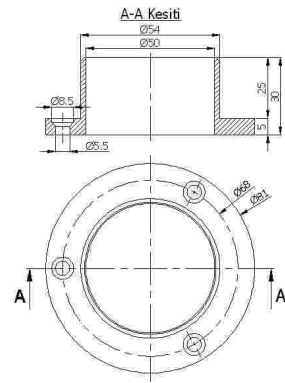

01-991

50'lik Dıştan Vidalı Flanş

50' Outer Screwed Rosette
фланец с тройным отверстием
для 50 мм трубы
حافة ذو برغي من الخارج
50