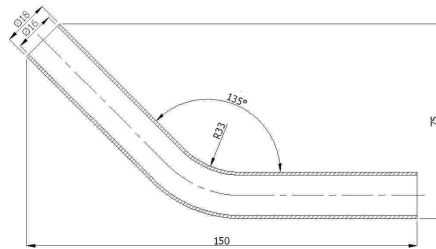

01-960

16'lik Dirsek 90 Derece
16' Bend 90 degrees
поворот 16 мм радиус 90
كوع 90 درجة 16 بوصة

01-975

Vida Tapasi
Screw Plug
пробка для винта
تبا البراعي

01-965

16'lik Dirsek 135 Derece
16' Bend 135 Degrees
поворот 16 мм радиус 135
كوع 135 درجة 16 بوصة