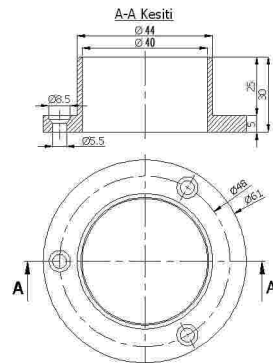

01-992

40'lik Dıştan Vidalı Flanş

40' Pipe Rosette Screwed
фланец с тройным отверстием
для 40 мм трубы
حافة ذو برغي من الخارج 40