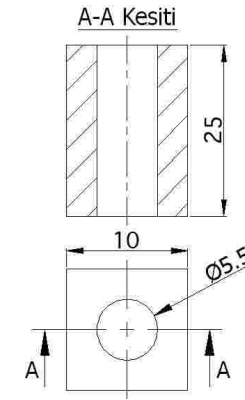

01-391

Cam Takozu-Uzun
Glass Chock - Long
опора-держатель стекла длинный
(подшипник)
ثبت زجاج - طويل