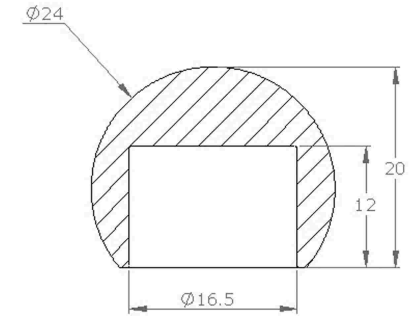

01-519

16'lik Top
Dekorlu Tapa
16mm Ball Trimmed Plug
16 мм Круглая Декоративная заглушка
16 ملم طابا الكروية المزينة