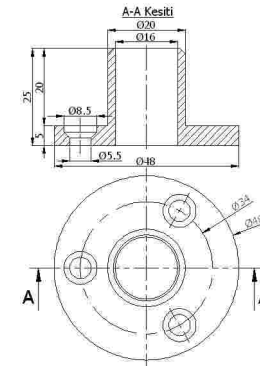

01-994

16'lik Dıştan Vidalı Flanş

16' Pipe Rosette Screwed
фланец с винтом 16 мм
حافة ذو برغي من الخارج 16