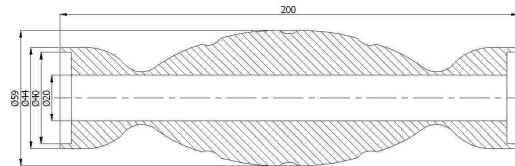

01-630

Paşa Dikme Dekoru
Pasha Pillar Decoration
Декоративная блясына Паша
باشا عمودي مزین