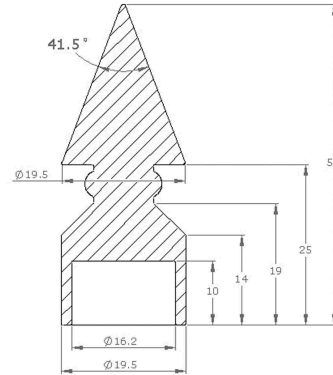

01-517

16'lik Mızrak
Dekorlu Tapa
16mm Spear Trimmed Plug
16 мм Декоративная заглушка Дрепко
16 ملم طابا الرمح المزينة