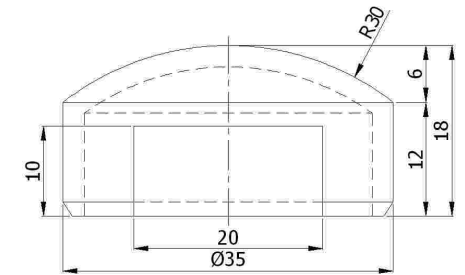

01-700

Duvar Dibi Tapası
Wall Bottom Connection
настенная пробка
قابس حافة الحائط