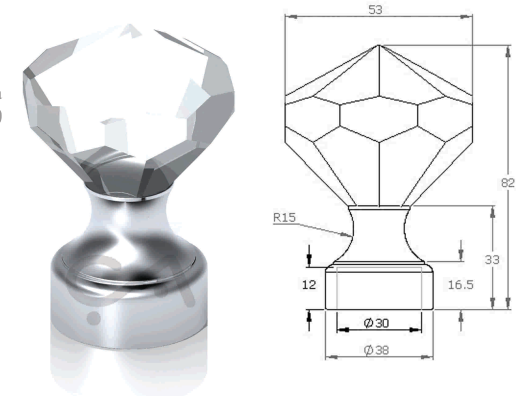

01-587

30'luk Kristal Dekorlu Tapa
30mm Crystal Trimmed Plug
30 мм кристалльная декоративная заглушка
30' ملم طابا كريستال مزين