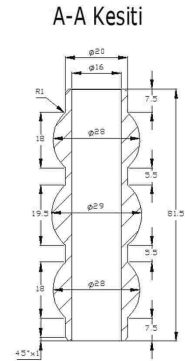

01-640

Dekorlu Flanş
Decorative Rosette
Декоративный фланец 40 мм
شفة مزينة 40

01-620

Gelin Dikme Dekoru
Bride Pillar Decoration
блясына невеста
عروس عمودية مزينة

01-645

16'lık Dekor Üçlü
16 trim trio
16-й тройной дэкор
16 ثلاثي مزین