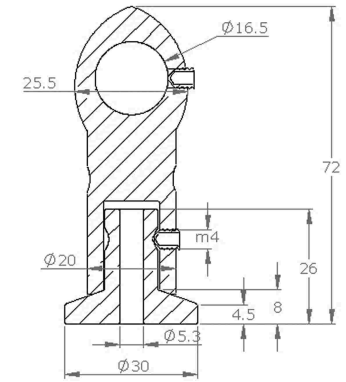

01-565

16'lik Tekli Perde Askısı
16mm Curtain Harper - Single
16 мм одинарный крючок для штор
ملم ستارة هاربر الفردية 16