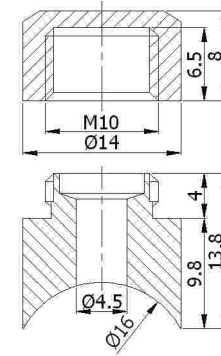

01-975

Vida Tapasi
Screw Plug
пробка для винта
تبا البراعي