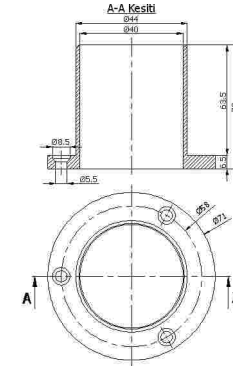

01-991

50'lik Dıştan Vidalı Flanş

50' Outer Screwed Rosette
фланец с тройным отверстием
для 50 мм трубы
حافة ذو برغي من الخارج
50

01-992-A

40'lik Dıştan Vidalı Flanş Uzun 5.5 cm

40' Pipe Rosette Screwed 5.5 cm
фланец с тройным отверстием
для 40 мм трубы 5.5 см
حافة ذو برغي من الخارج طويل 5.5 سم