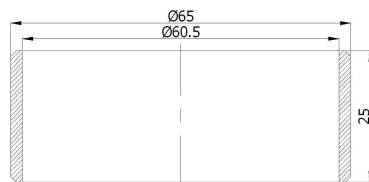

01-320

60'lik Bilezik
60' Collar
кольцо для 60 мм
سوار 60'