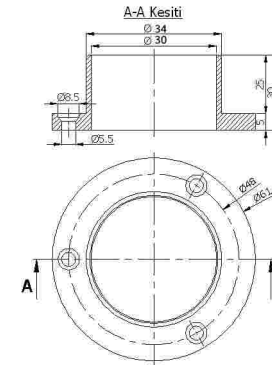

01-993

30'luk Dıştan Vidalı Flanş

30' Pipe Rosette Screwed
фланец с тройным отверстием
для 30 мм трубы
حافة ذو برغي من الخارج 30