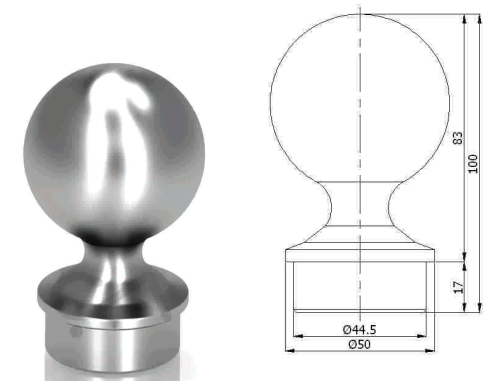

01-590

50'lik Dekorlu Tapa
50' Decorative Plug
Декоративная пробка 50 мм
تابا مزينة 50