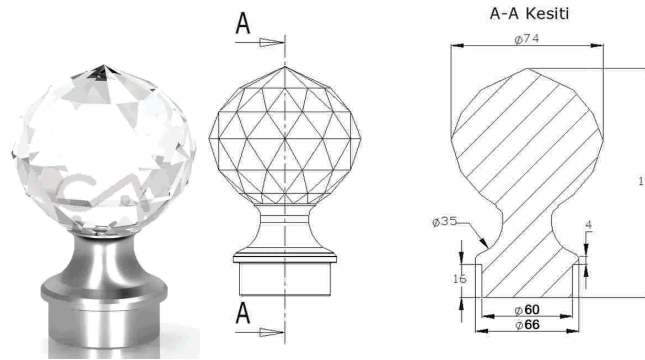

01-575

16'lik Çiftli Perde Askısı
16mm Curtain Harper - Double
16 мм двойной крючок для штор
ملم ستارة هاربر الثنائية 16

01-580

70'lik Kristal Dekorlu Tapa
70 crystal trimmed plug
70-й кристалльный стопор с украшением
تابا كريستالي مزين 70