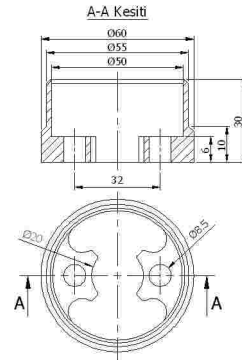

01-410

50'lik Boru Flanşı
50' Pipe Rosette
крепление для трубы 50 мм
شقة أنبوب 50'