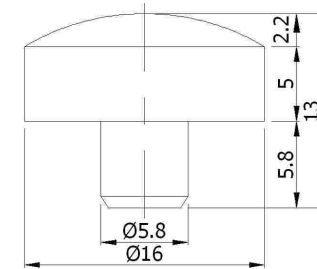

01-510

16'lik Dolu Tapasi
16' Strut Plug
выпуклая пробка 16мм
قابض ملين 16