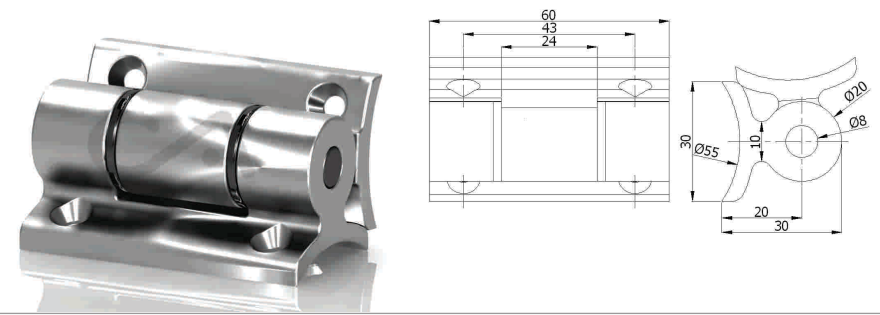

01-870

Küpeşte Kapı Mentşesi
Banister door hinge
петля с перилой для двери I
مفصل باب در ایزین