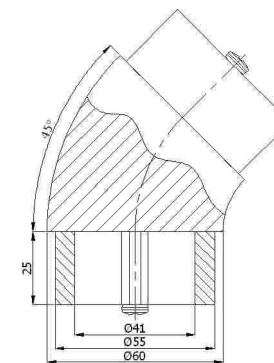

01-255

60'lık 1/8 Simit Bağlı
60' 1/8 Bend Connected
угол соединитель 1/8 для 60 мм
رابط دائري 1/8 60