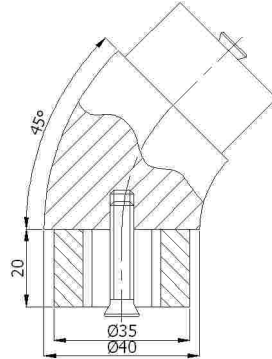

01-294

40'lik 1/8 Simit Baęli
40' 1/8 Bend Connected
угол соединитель 1/8 для 40 мм
رابطة دائري 1/8 40