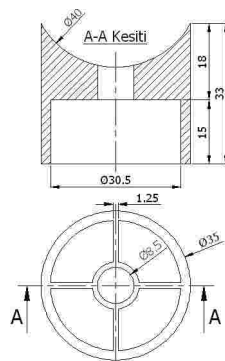

01-670

30'luk Uzun Flanş
30' Long Rosette
Длинный фланец 30мм
حافات طويلة 30

01-700

Duvar Dibi Tapası
Wall Bottom Connection
настенная пробка
قابس حافة الحائط

01-710

30'luk Boru
Ara Bağlantısı
30' Pipe Interconnection
упор к трубе 30мм
رابط ما بين الانابيب 30

01-730

40'luk Dikme
Ara Bağlantısı (40*50)
40' Pillar Interconnection (40*50)
упор к стойке для 40 мм (40*50)
(40*50) رابط مخيط بيني

01-715

30'luk Boru Ara Bağlantısı
30 x 30
30 pipe interconnection part 30x30
30-е трубное межсоединение 30x30
30x30 رابط انابيب بيني 30