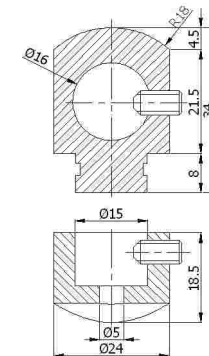

01-780

16'lık İç Dış Bağlantı
16' Inner and Outer Connection
держатель внутренний и внешний 16 мм
رابط داخلي وخارجي 16

01-760

Duvar Pulu
Wall Washer
шайба к стене (настенный диск)
طوايع جدران

01-790

16'lık Tutamak Çiftli
16' Double Fastener
держатель двойной 16 мм
ماسك مزدوج 16