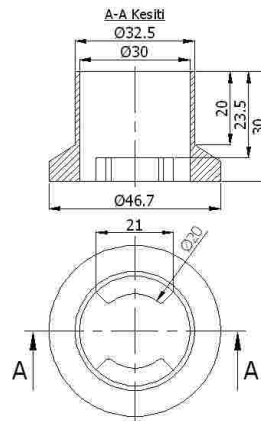

01-430

30'lik Boru Flanşı
30' Pipe Rosette
крепление для трубы 30 мм
شقة أنبوب 30'