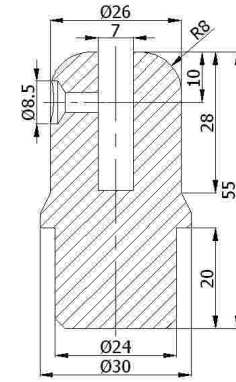

01-180

30'luk Boru Yarıkli Tapa
30' Strut Breach Plug
разрезная пробка к трубе 30 мм
انبوب مشطور الرأس 30