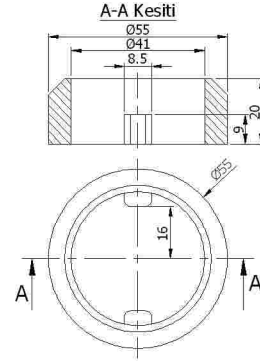

ALUMINIUM HANDRAIL PRODUCTS CATALOGUE

01-100

40'lik Dikme Flanş
40' Strut Rosette
شايبا ك стойке 40мм
شفة ملحومة 40

01-120

40'lik Ay Bağlantı
40' Crescent Connection
коромысло 40 мм
رابط هلالی 40

01-102

40'lik Dikme Flanş
Dekorlu
40mm Pillar Decorative Rosette
40 мм вертикальный фланец
декоративный
40 ملم نهاية العمود المزین

01-291

40'lik 1/2 Simit
40' 1/2 Bend
угол 1/2 для 40 мм
بوصة 1/2 بوضعة 40

01-284

50'lik 1/8 Simit
Bilezikli
50 1/8 ring with clamp
50-е колесо с браслетом
خاتم دائري 1/8 50

01-292

40'lik 1/8 Simit
40' 1/8 Bend
угол 1/8 для 40 мм
بوصة 1/8 بوضعة 40