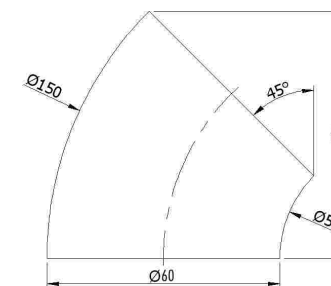

01-250

60'lık 1/8 Simit
60' 1/8 Bend
угол соединитель 1/8 для 60 мм
بوصة 1/8 عجلة 60