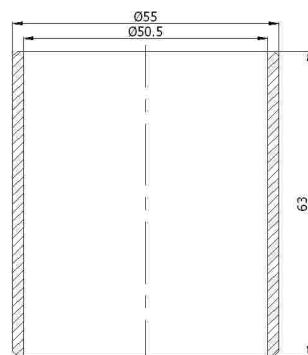

01-333

50'lik Uzun Bilezik
50' Long Collar
длинное кольцо для 50 мм
سوار طويل 50'