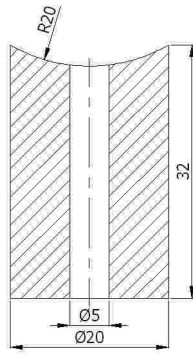

01-800

40'lık Yandan Ara Bağlantı

40' Lateral Interconnection
держатель поручня боковой 40мм
رابط بيني من الجانب 40