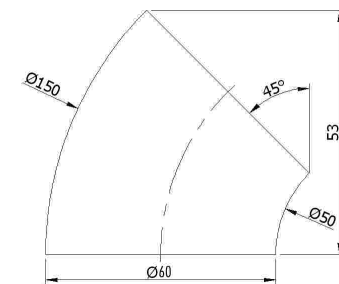

01-275

50'lik 1/2 Simit
50' 1/2 Bend
угол 1/2 для 50 мм
بوصة 1/2 عجلة 50

01-273

50'lik 1/4 Simit
Boş Takozlu
50' 1/4 Hollow Bend
угол с подшипником 1/4 для 50 мм
كثلة دائرية فارغة 50

01-280

50'lik 1/8 Simit
50' 1/8 Bend
угол 1/8 для 50 мм
بوصة 1/8 عجلة 50