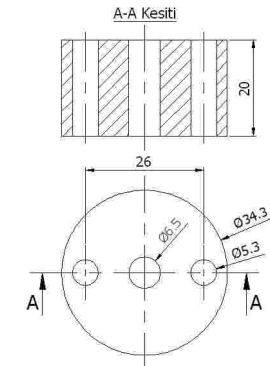

01-310

40'lik Simit Takozu
40' Bend Chock
подшипник для угол 40 мм
كتلة دائرية 40