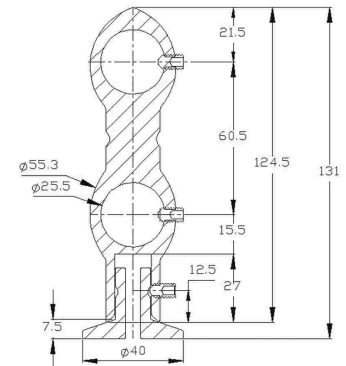

01-570

30'luk Perde Askısı Çiftli
30' Curtain Hanger - Double
двойная вешалка для штор 30мм
شماعات زوجية لتعليق الستائر 30