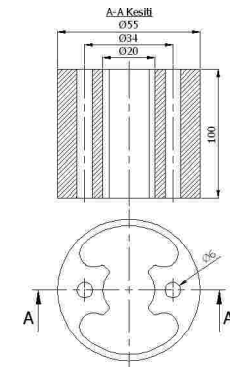

01-600

45'lik Takoz
45' Chock
подшипник для 45мм
اسفين 45