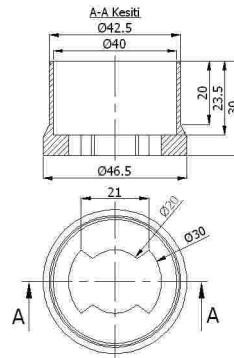

01-410

50'lik Boru Flanşı
50' Pipe Rosette
крепление для трубы 50 мм
شقة أنبوب 50'

01-440

16'lik Boru Flanşı
16' Pipe Rosette
соединитель для трубы 16 мм
شقة أنبوب 16'

01-420

40'lik Boru Flanşı
40' Pipe Rosette
крепление для трубы 40 мм
شقة أنبوب 40'