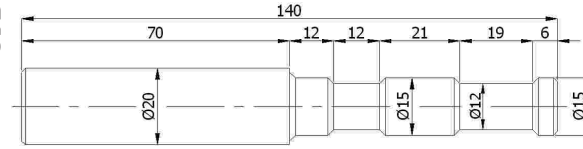

01-800

40'lık Yandan Ara Bağlantı

40' Lateral Interconnection
держатель поручня боковой 40мм
رابط بيني من الجانب 40

01-815

Ankraj Demiri - 14 cm

40' Anchor Bar - 14 cm
короткий анкер 14 см (короткий)
حديد انكراج 14-سم 40