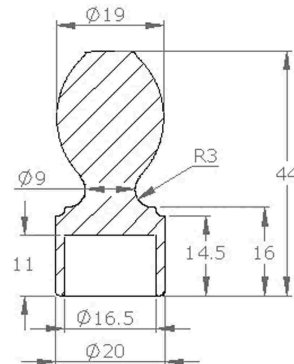

01-518

16'lik Oval
Dekorlu Tapa
16mm Oval Trimmed Plug
16 мм Овальная Декоративная заглушка
16 ملم طابا البيضاوية المزينة