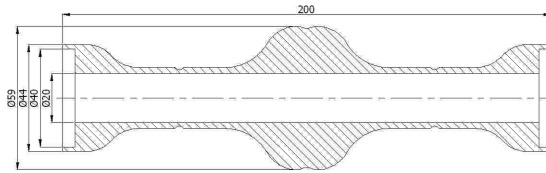

01-620

Gelin Dikme Dekoru
Bride Pillar Decoration
блясына невеста
عروس عمودية مزينة