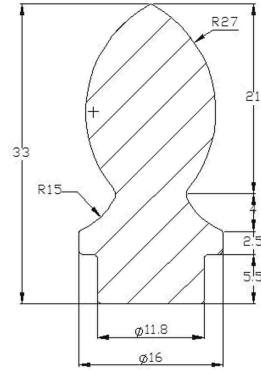

01-516

16'lik dekorlu tapa
16 trimmed plug
16-й стопор с украшением
16 تاپا مزین