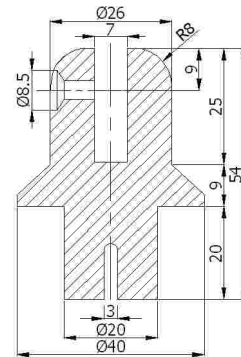

01-110

40'lik Yarıklı Tapa
40' Breach Plug
Разрезная пробка 40 мм
40 تابا مشقوق