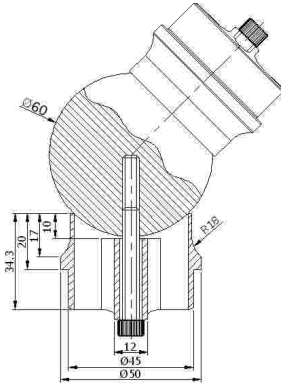

01-205

50'lik Küre Dirsek
Takozlu
50' Ball Bend Chock
угловой шар с подшипником 50мм
مجال كوع مع إسفين 50