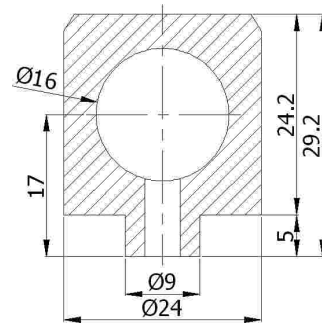

01-970

16'lik Tutamak
16' fastener
держатель 16 мм
ماسك 16