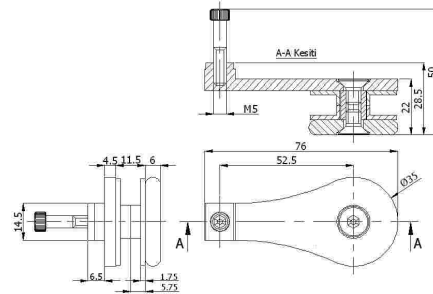

01-384

Tekli Spider
Cam Tutucu
Single Spider Glass Fasteners
держатель стекла спайдер односторонний
ماسك زجاج فردي عكبيوتي