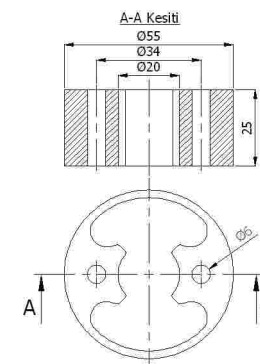

01-270

50'lik 1/4 Simit
50' 1/4 Bend
угол 1/4 для 50 мм
بوصة 1/4 عجلة 50

01-274

50'lik 1/4 Simit Bilezikli
50' 1/4 Bend Collar
угол с кольцо 1/4 для 50 мм
خاتم دائري 50

01-272

50'lik 1/4 Simit Bağlı
50' 1/4 Bend Connected
угол соединитель 1/4 для 50 мм
رابط دائري 50